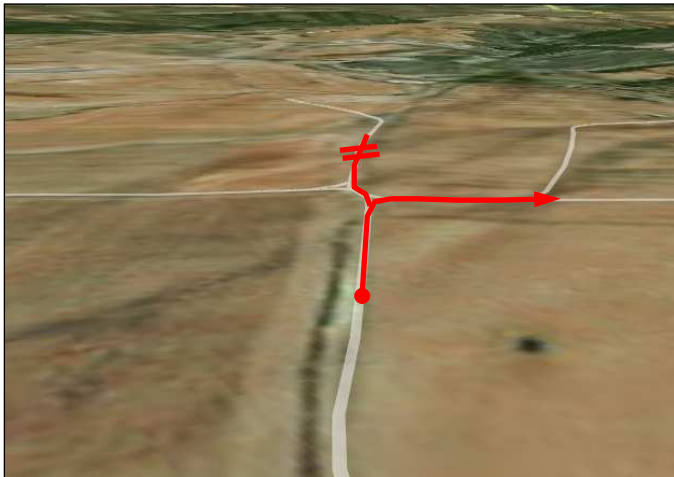

## RECORRIDO DESDE A2-MADRID

#### A 0,300 Km

En la rotonda, toma la **segunda** salida e incorpórate a **N-211** en dirección **Molina de Aragón/Teruel**

Abandonamos A-23, dirección TE-V-8011  
entramos rápido en glorieta.

**EN GLORIETA**  
**Tomamos TERCERA SALIDA**

**A 0,150 km EN GLORIETA**  
**Tomamos SEGUNDA SALIDA**

TE-V-8011  
Formiche

**A 4,950 km**  
**COGEMOS PISTA DE TIERRA A LA DCHA**  
**SEGUIMOS INDICADORES "Masía Pelarda"**

**A 0,500 km**

**SEGUIMOS PISTA PRINCIPAL**

**SEGUIMOS INDICADORES "Masía Pelarda"**

**A 1,400 km**

**Dejamos Pista Principal EN CRUCE A DERECHA**

**SEGUIMOS INDICADORES "Masía Pelarda"**

**A 1,232 km SIN DEJAR LA PRINCIPAL Y SIGUIENDO LAS SEÑALES**