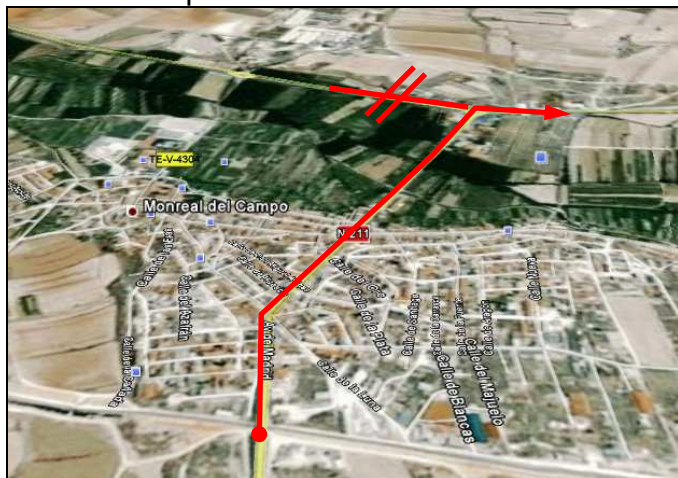

CONTINUAR 108Km POR N-211 HASTA MONREAL DEL CAMPO

Atravesar el pueblo **sin abandonar la carretera** hasta cruce.

Gira ligeramente a la
derecha en **N-234**
Ctra Zaragoza-Teruel
Continúa hacia N-234