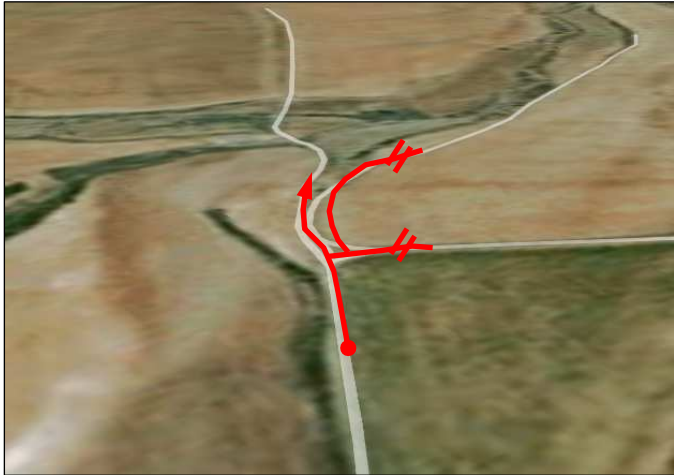

## RECORRIDO DESDE A2-MADRID

#### A 0,300 Km

En la rotonda, toma la **segunda** salida e incorpórate a **N-211** en dirección **Molina de Aragón/Teruel**

Abandonamos A-23, dirección TE-V-8011  
entramos rápido en glorieta.

**EN GLORIETA**  
**Tomamos TERCERA SALIDA**

**A 0,150 km EN GLORIETA**  
**Tomamos SEGUNDA SALIDA**

TE-V-8011  
Formiche

**A 4,950 km**  
**COGEMOS PISTA DE TIERRA A LA DCHA**  
**SEGUIMOS INDICADORES "Masía Pelarda"**

**A 0,500 km**

**SEGUIMOS PISTA PRINCIPAL**

**SEGUIMOS INDICADORES "Masía Pelarda"**

**A 1,400 km**

**Dejamos Pista Principal EN CRUCE A DERECHA**

**SEGUIMOS INDICADORES "Masía Pelarda"**

**A 1,232 km SIN DEJAR LA PRINCIPAL Y SIGUIENDO LAS SEÑALES**